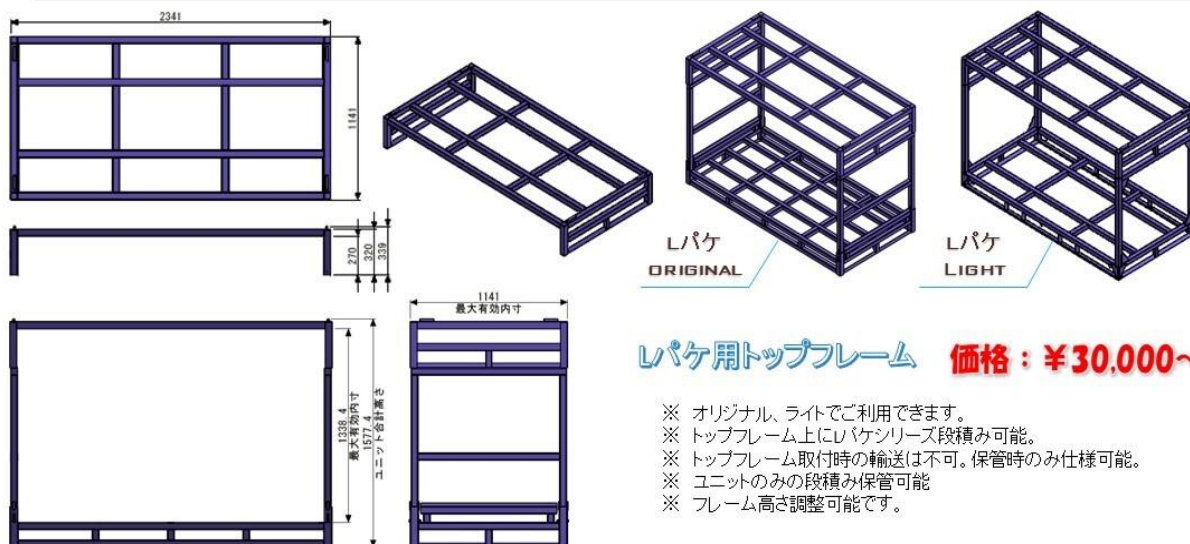

オプション

Lパケ
ORIGINAL

Lパケ
LIGHT

Lパケ用トップフレーム 価格：¥30,000～

- ※ オリジナル、ライトでご利用できます。
- ※ トップフレーム上にLパケシリーズ段積み可能。
- ※ トップフレーム取付時の輸送は不可。保管時のみ仕様可能。
- ※ ユニットのみの段積み保管可能
- ※ フレーム高さ調整可能です。