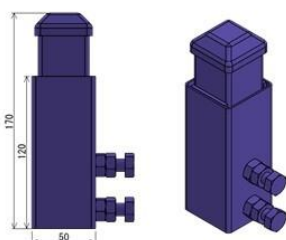

# 価格表

タイプ	レンタル価格	販売価格
Lパケ ORIGINAL	¥3,000/月～	¥199,000～
Lパケ LIGHT	¥1,500/月～	¥99,000～
セミモジュール TYPE-L	¥1,250/月～	¥69,800～
セミモジュール TYPE-S	¥1,050/月～	¥59,800～

※レンタル価格はレンタル期間、ご利用台数によって変動いたします。  
詳細は弊社担当迄お気軽にお問い合わせください。

# オプション

セミモジュール合車用  
100mm嵩上ユニット  
4ヶ/セット

価格：¥3,500

※嵩上の高さにご相談ください。

敷板

プラパール t10

ダンブラ t5

鉄板 t2.3 (塗装有)

	プラパール	ダンブラ	鉄板
Lパケオリジナル	15,000	4,000	10,000
Lパケライト	15,000	4,000	10,000
セミモジュールL	15,000	3,500	7,500
セミモジュールS	7,500	3,000	6,000