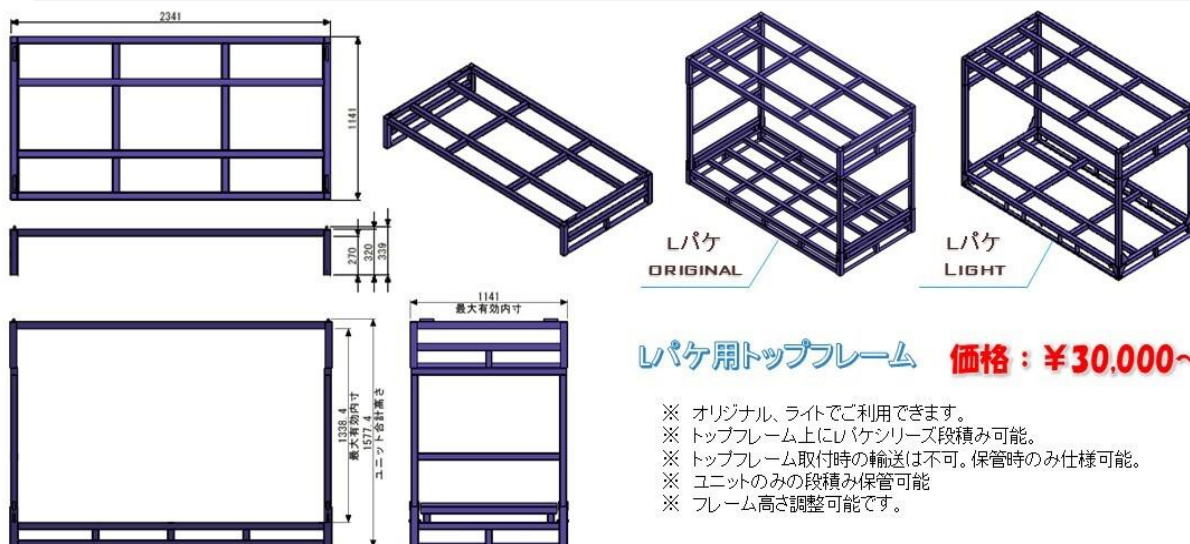

オプション

セミモジュール合車用
100mm嵩上ユニット
4ヶ/セット

価格：¥3,500

※嵩上の高さにご相談ください。

敷板

プラパール t10

ダンブラ t5

鉄板 t2.3 (塗装有)

	プラパール	ダンブラ	鉄板
Lパケオリジナル	15,000	4,000	10,000
Lパケライト	15,000	4,000	10,000
セミモジュールL	15,000	3,500	7,500
セミモジュールS	7,500	3,000	6,000

オプション

レパケ用トップフレーム 価格：¥30,000～

- ※ オリジナル、ライトでご利用できます。
- ※ トップフレーム上にレパケシリーズ段積み可能。
- ※ トップフレーム取付時の輸送は不可。保管時のみ仕様可能。
- ※ ユニットのための段積み保管可能
- ※ フレーム高さ調整可能です。