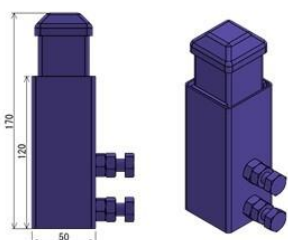

価格表

タイプ	レンタル価格	販売価格
Lパケ ORIGINAL	¥3,000/月～	¥199,000～
Lパケ LIGHT	¥1,500/月～	¥99,000～
セミモジュール TYPE-L	¥1,250/月～	¥69,800～
セミモジュール TYPE-S	¥1,050/月～	¥59,800～

※レンタル価格はレンタル期間、ご利用台数によって変動いたします。
詳細は弊社担当迄お気軽にお問い合わせください。

オプション

セミモジュール合車用
100mm嵩上ユニット
4ヶ/セット

価格：¥3,500

※嵩上の高さにご相談ください。

敷板

プラパール t10

ダンブラ t5

鉄板 t2.3 (塗装有)

	プラパール	ダンブラ	鉄板
Lパケオリジナル	15,000	4,000	10,000
Lパケライト	15,000	4,000	10,000
セミモジュールL	15,000	3,500	7,500
セミモジュールS	7,500	3,000	6,000

オプション

レパケ用トップフレーム 価格：¥30,000～

- ※ オリジナル、ライトでご利用できます。
- ※ トップフレーム上にレパケシリーズ段積み可能。
- ※ トップフレーム取付時の輸送は不可。保管時のみ仕様可能。
- ※ ユニットのための段積み保管可能
- ※ フレーム高さ調整可能です。