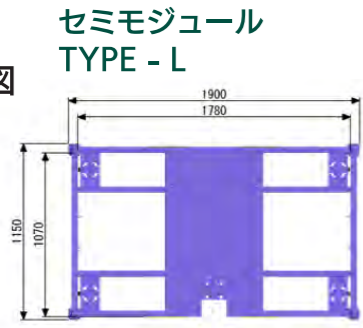

※ たいがい
広島弁。「面倒」という意味です。

セミモジュール台車

5つの
最適化

1. 大型トラック積載を最大化
2. 4段積保管可能で 保管効率を最大化
3. アタッチメント取付で 積載物に最適化
4. ラックの共通化で 搬送を最適化
5. レンタルのご利用で 初期費用を最小化

トラック寸法に合わせて
最適化されています

段積み保管を前提として
製作しています

レンタル
登場！

直接お問い合わせください！

LOGISTICS COMPONENTS
有限会社 広島ピーエス

739-2303 広島県東広島市福富町久芳1650-2
TEL 082-430-1003 FAX 082-435-3455
info@hiroshimaps.com https://hiroshimaps.com

セミモジュール台車

○ 平面図

セミモジュール TYPE - S

わたしたちが開発しました!

特許第 6782966 号
キャスター用取付ブラケット

○ 立面図

自在キャスター、固定キャスターどちらにも対応。
キャスター取替時はブラケット交換不要で簡単に!

○ 寸法・耐荷重

	外寸			有効内寸			耐荷重 (静止荷重) 1台での使用時 400kg (キャスター取付時はキャスター耐荷重に依存します)
	W	D	H	W	D	H	
TYPE - L	1900	1150	1197	1780	1030	934	・キャスター有り 4段積み時各台車 100kg ・キャスター無し 4段積み可 400kg
TYPE - S	1540	1150	1197	1420	1030	934	