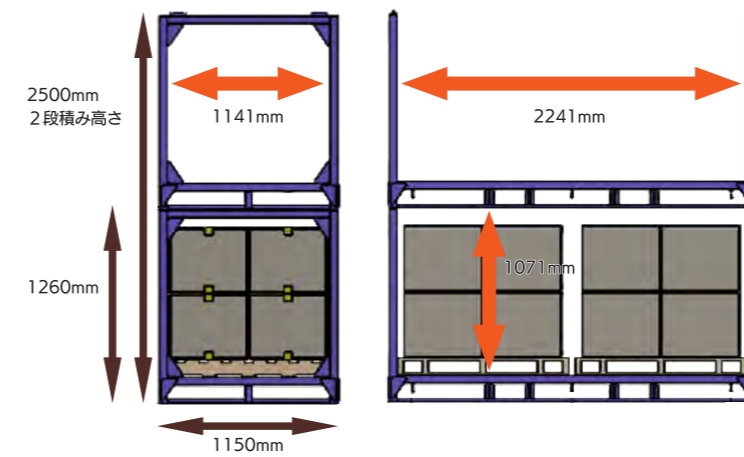

※レンタルラックは青色でのご提供となります。

Lパケ

Lパケ オリジナル

○ たたんで重ねたとき

Lパケ ライト

○ Lパケ オリジナル 折り畳みイメージ

※ライトは折り畳みできません

○ Lパケライト 2段重ねイメージ

荷物の固定に便利な
ロープフック標準装備
(オリジナル・ライト共通)

○ 寸法・耐荷重

	外寸			有効内寸			耐荷重	備考
	W	D	H	W	D	H		
オリジナル	2340	1159	1262	2218	1141	1068	1,000kg	折り畳みできます
ライト	2350	1150	1260	2241	1141	1071	500kg	折り畳みできません

○ 製作一例

ご使用用途に合わせることでできるさまざまなオプション*をご用意しております。ぜひご相談ください。
またレンタルでのご利用 (月 1,500 円 / 台~) も選択いただけます。