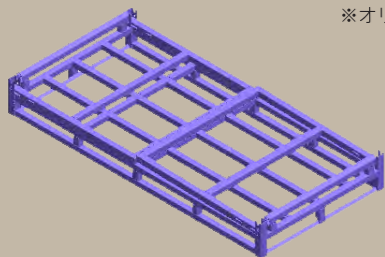

積載 MAX!!

オドロキの荷台活用

段積みが困難な商材の輸送・保管効率の向上に！

荷重・(輸送時の)揺れに強い

※耐荷重1t (2パレット用)

輸送・保管容量 UP

安定した段積みで 倉庫スペースもフル活用

※ご指定の色に
塗装できます

トラック搬送もフル活用

※2段積載でのウィング車での運送は低床車のみ

たためば 省スペース

たたくだけで保管も 搬送もできます！

※オリジナルのみ

ピッタリ

- 効率よく管理したい！
- まとめて移動させたい！
- コストを抑えたい！
- 空間を有効に使いたい！
- 大きなパレットを使いたい！

搬送と保管はセットで

搬送保管システム

Lパケ

セミモジュール台車

Lパケ オリジナル

Lパケ ライト

セミモジュール
TYPE - L

セミモジュール
TYPE - S

ひとつひとつ運ぶの
たいがい*な...
なにかいい方法は...

※ たいがい
広島弁。「面倒」という意味です。

セミモジュール台車

5つの
最適化

1. 大型トラック積載を最大化
2. 4段積保管可能で 保管効率を最大化
3. アタッチメント取付で 積載物に最適化
4. ラックの共通化で 搬送を最適化
5. レンタルのご利用で 初期費用を最小化

トラック寸法に合わせて
最適化されています

段積み保管を前提として
製作しています

レンタル
登場！

直接お問い合わせください！