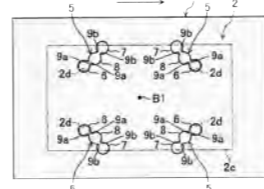

LOGISTICS COMPONENTS
有限会社 広島ピーエス

739-2303 広島県東広島市福富町久芳1650-2
TEL 082-430-1003 FAX 082-435-3455
info@hiroshimaps.com https://hiroshimaps.com

セミモジュール台車

○ 平面図

セミモジュール TYPE - S

わたしたちが開発しました!

特許第 6782966 号
キャスター用取付ブラケット

○ 立面図

自在キャスター、固定キャスターどちらにも対応。
キャスター取替時はブラケット交換不要で簡単に!

○ 寸法・耐荷重

	外寸			有効内寸			耐荷重 (静止荷重) 1台での使用時 400kg (キャスター取付時はキャスター耐荷重に依存します)
	W	D	H	W	D	H	
TYPE - L	1900	1150	1197	1780	1030	934	・キャスター有り 4段積み時各台車 100kg ・キャスター無し 4段積み可 400kg
TYPE - S	1540	1150	1197	1420	1030	934	