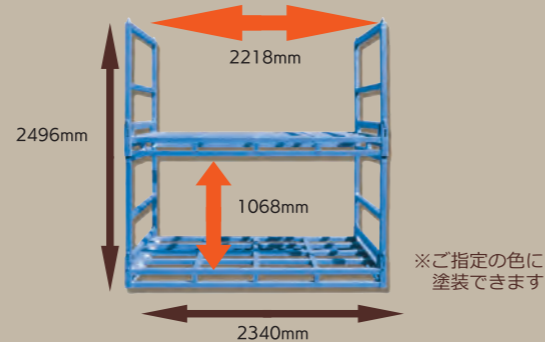

積載 MAX!!

オドロキの荷台活用

段積みが困難な商材の輸送・保管効率の向上に！

荷重・(輸送時の)揺れに強い

※耐荷重1t (2パレット用)

輸送・保管容量 UP

安定した段積みで 倉庫スペースもフル活用

※ご指定の色に
塗装できます

トラック搬送もフル活用

※2段積載でのウィング車での運送は低床車のみ

たためば 省スペース

たたくだけで保管も 搬送もできます！

※オリジナルのみ

ピッタリ

- 効率よく管理したい！
- まとめて移動させたい！
- コストを抑えたい！
- 空間を有効に使いたい！
- 大きなパレットを使いたい！

搬送と保管はセットで

○ 立面図

自在キャスター、固定キャスターどちらにも対応。
キャスター取替時はブラケット交換不要で簡単に!

○ 寸法・耐荷重

	外寸			有効内寸			耐荷重 (静止荷重) 1台での使用時 400kg (キャスター取付時はキャスター耐荷重に依存します)
	W	D	H	W	D	H	
TYPE - L	1900	1150	1197	1780	1030	934	・キャスター有り 4段積み時各台車 100kg ・キャスター無し 4段積み可 400kg
TYPE - S	1540	1150	1197	1420	1030	934	