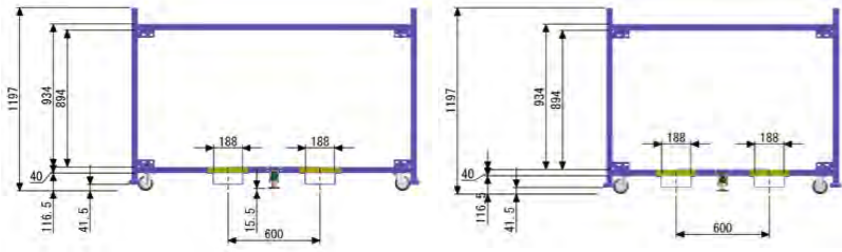

LOGISTICS COMPONENTS
有限会社 広島ピーエス

739-2303 広島県東広島市福富町久芳1650-2
TEL 082-430-1003 FAX 082-435-3455
info@hiroshimaps.com https://hiroshimaps.com

セミモジュール台車

○ 平面図

セミモジュール TYPE - S

わたしたちが開発しました!

特許第 6782966 号
キャスター用取付ブラケット

○ 立面図

自在キャスター、固定キャスターどちらにも対応。
キャスター取替時はブラケット交換不要で簡単に!

○ 寸法・耐荷重

	外寸			有効内寸			耐荷重 (静止荷重) 1台での使用時 400kg (キャスター取付時はキャスター耐荷重に依存します)
	W	D	H	W	D	H	
TYPE - L	1900	1150	1197	1780	1030	934	・キャスター有り 4段積み時各台車 100kg ・キャスター無し 4段積み可 400kg
TYPE - S	1540	1150	1197	1420	1030	934	