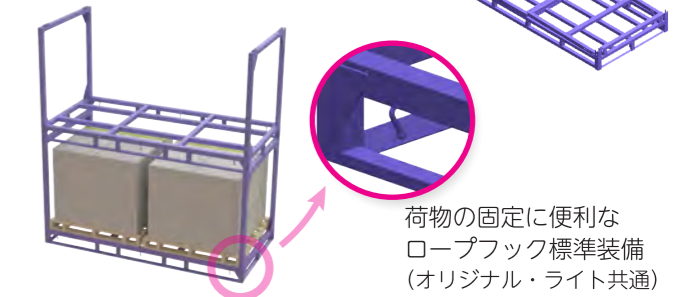

※レンタルラックは青色でのご提供となります。

Lパケ

Lパケ オリジナル

○ たたんで重ねたとき

Lパケ ライト

○ Lパケ オリジナル 折り畳みイメージ

※ライトは折り畳みできません

○ Lパケライト 2段重ねイメージ

荷物の固定に便利な
ロープフック標準装備
(オリジナル・ライト共通)

○ 寸法・耐荷重

	外寸			有効内寸			耐荷重	備考
	W	D	H	W	D	H		
オリジナル	2340	1159	1262	2218	1141	1068	1,000kg	折り畳みできます
ライト	2350	1150	1260	2241	1141	1071	500kg	折り畳みできません

○ 製作一例

ご使用用途に合わせることでできるさまざまなオプション*をご用意しております。ぜひご相談ください。
またレンタルでのご利用 (月 1,500 円 / 台~) も選択いただけます。