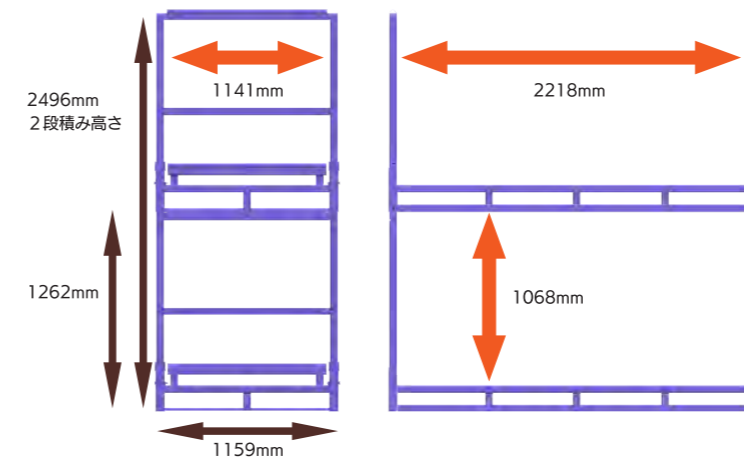

Lパケ

Lパケ オリジナル