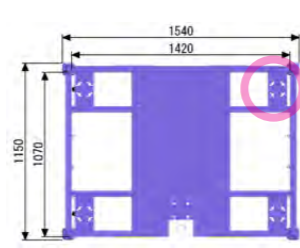

LOGISTICS COMPONENTS
有限会社 広島ピーエス

739-2303 広島県東広島市福富町久芳1650-2
TEL 082-430-1003 FAX 082-435-3455
info@hiroshimaps.com https://hiroshimaps.com

セミモジュール台車

○ 平面図

セミモジュール TYPE - S

わたしたちが開発しました!

特許第 6782966 号
キャスター用取付ブラケット

○ 立面図

自在キャスター、固定キャスターどちらにも対応。
キャスター取替時はブラケット交換不要で簡単に!

○ 寸法・耐荷重

	外寸			有効内寸			耐荷重 (静止荷重) 1台での使用時 400kg (キャスター取付時はキャスター耐荷重に依存します)
	W	D	H	W	D	H	
TYPE - L	1900	1150	1197	1780	1030	934	・キャスター有り 4段積み時各台車 100kg ・キャスター無し 4段積み可 400kg
TYPE - S	1540	1150	1197	1420	1030	934	