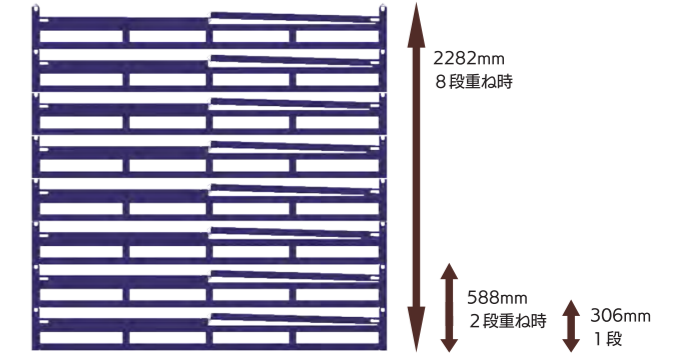

○ たたんで重ねたとき