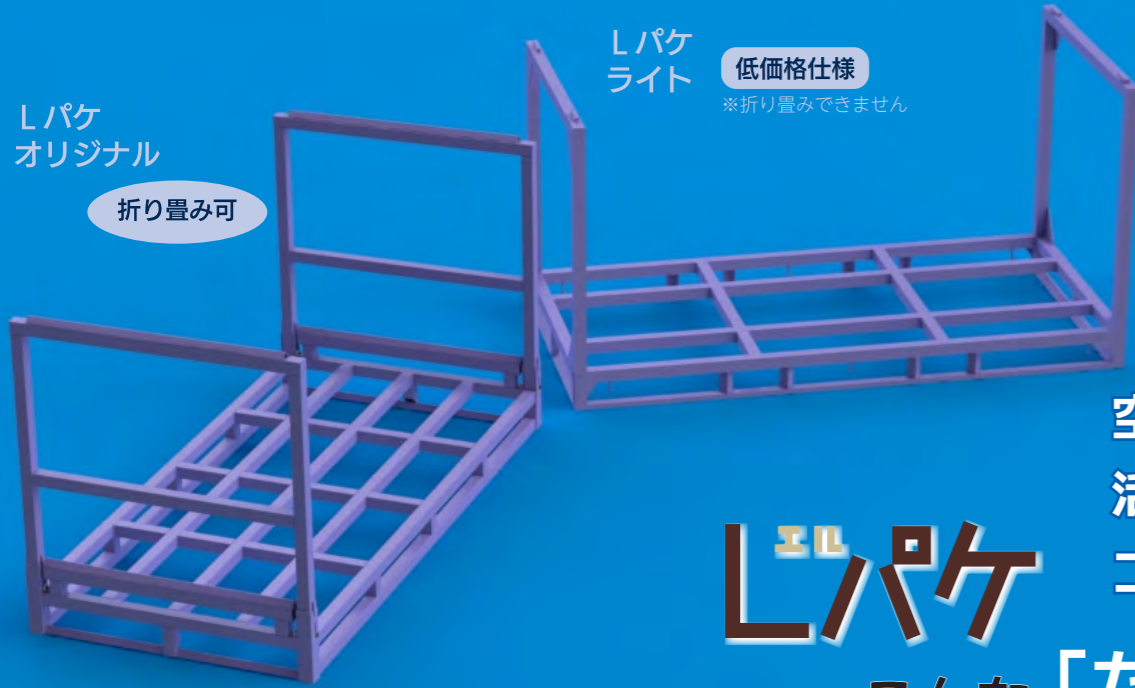

Lパケ
オリジナル

折り畳み可

Lパケ
ライト

低価格仕様

※折り畳みできません

空間をしっかり
活用して
コストカット!!

エル
Lパケ

こんな「たい！」に

積載 MAX!!

オドロキの荷台活用

段積みが困難な商材の輸送・保管効率の向上に！

荷重・(輸送時の)揺れに強い

※耐荷重1t (2パレット用)

輸送・保管容量 UP

安定した段積みで 倉庫スペースもフル活用

※ご指定の色に
塗装できます

トラック搬送もフル活用

※2段積載でのウィング車での運送は低床車のみ

たためば 省スペース

たたくだけで保管も 搬送もできます！

※オリジナルのみ

ピッタリ

- 効率よく管理したい！
- まとめて移動させたい！
- コストを抑えたい！
- 空間を有効に使いたい！
- 大きなパレットを使いたい！

搬送と保管はセットで